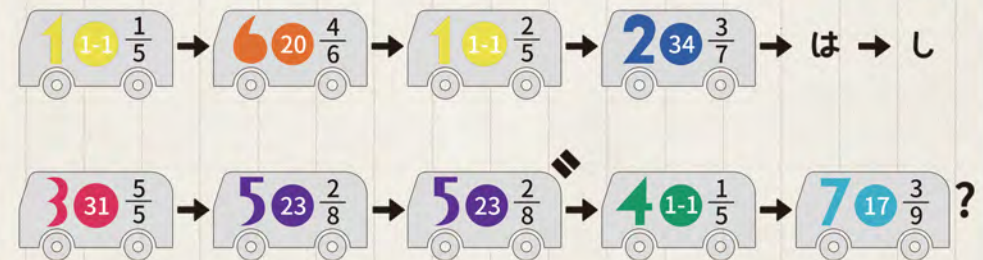

2. 事件をクリアしたら報告に向かおう!

事件の「答え」を見つけ出す事が出来たら、下の記入欄にメモしよう。
事件5、事件7は一度他の事件をクリアしてから挑戦できる2ndステージ。
事件の「答え」を報告するともらえるカードが必要になるぞ。
事件をクリアしたらP12-13にあるエリアマップに書かれた発見報告所に向かおう。
(どちらでも報告できます)
ムサシのナゾをクリアするとカードが1枚、それぞれのエリアのナゾ(2つ)をクリアするとそれぞれ1枚のカードもらえるぞ。(合計4枚)
今回は特別なゲストが登場！報告時に必ず1枚限定カードをプレゼント！

3. 豪華賞品に応募しよう!

発見報告所で事件の「答え」を応募用紙に記入して提出すると豪華賞品が当たるチャンス！2ndステージもクリアして提出すると当選する確率が2倍！

事件の「答え」

それぞれの事件をクリアして「答え」を見つけたら
ここに必ずメモしよう！

事件1	事件2	事件3
事件4	事件5	事件6
事件7	事件1クリア！→カード1枚 事件2と3クリア！→カード1枚 事件4と5クリア！→カード1枚 事件6と7クリア！→カード1枚	

※いずれかをクリアすると限定カード1枚を追加でプレゼント！

参加の注意

○小学校低学年以下のお子様は、必ず保護者の方とご参加ください。○SNSやWEBでの写真のアップや共有はしていただいても構いませんが、謎解きの答えや過度のヒントとなるような情報公開はお控えください。参加を楽しみにしている方のご迷惑となりますので、ご理解くださいますようお願いいたします。○搜索する場所は次のような場所にはありません。＜水や土の中、有料施設の中・立入禁止エリア＞○発見した場所にある設置物は、動かしたり、いたづらをしないでください。○参加中の器物破損や自然破壊などにより発生した損害につきましては、参加者個人のご負担となりますので、ご了承の上ご参加ください。○他の人の迷惑になるような行動、不審に思われるような言動はご遠慮ください。○安全には十分注意してご参加ください。

ムサシのナゾ(エリアなし)

難しい場合はヒント提供店
1 2 左チェック!

事件1「幸せの手紙」

1995年の11月26日に武蔵野市を走り始めたムサシ。
日本発のコミュニティバスは多くの人々から愛されている。
料金はどこまで乗っても100円だ。

このバスが誕生したきっかけは市内のお年寄りからの手紙だったらしい。
その1通の手紙は今も多くの幸せを残している。
今回はその幸せを生む手紙の秘密について調査する。

調査情報 その手紙の幸せを受け継いだ言葉が存在するらしい!
今回の調査でそれを見つけない。

ムサシの夢情報

ムサシが夢で見た手がかりをしよう!

夢の世界でこんなバスと数字を見つけたニャ。

【手紙の力を受け継ぐ言葉】
バス停の名前にヒミツが隠されているニャ!

事件の「答え」